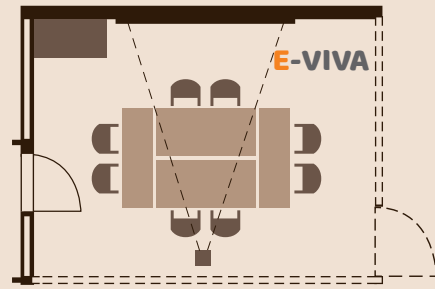

### B-VIVA

- Größe: 66 m<sup>2</sup>
- U-Form: 22 Personen
- Block: 26 Personen
- Schulbank: 32 Personen
- Sesselkreis : 25 Personen
- Kino: 60 Personen

### C-VIVA

- Größe: 60 m<sup>2</sup>
- U-Form: 20 Personen
- Block: 26 Personen
- Schulbank: 30 Personen
- Sesselkreis : 22 Personen
- Kino: 50 Personen

### D-VIVA

- Größe: 26 m<sup>2</sup>
- U-Form: 6 Personen
- Block: 8 Personen
- Schulbank: 5 Personen
- Sesselkreis: 8 Personen
- Kino: 10 Personen