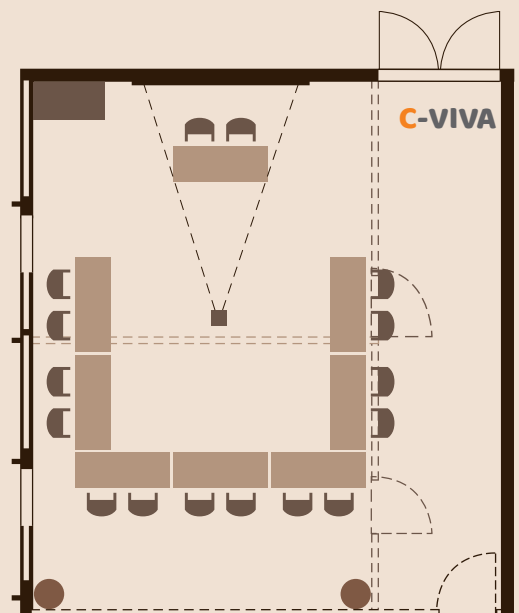

## BESTUHLUNGSARTEN UND KAPAZITÄTSANGABEN

Raum	Größe	U-Form	Block	Schulbank	Sesselkreis	Kino
<b>A-VIVA</b>	144 m <sup>2</sup>	40	42	56	50	120
<b>B-VIVA</b>	66 m <sup>2</sup>	22	26	30	22	60
<b>C-VIVA</b>	60 m <sup>2</sup>	16	26	30	20	50
<b>D-VIVA</b>	26 m <sup>2</sup>	6	8	5	8	10
<b>E-VIVA</b>	24 m <sup>2</sup>	6	8	5	8	10
<b>F-VIVA</b>	62 m <sup>2</sup>	20	22	25	22	48
<b>G-VIVA</b>	44 m <sup>2</sup>	12	16	16	16	32

### A-VIVA

- Größe: 144 m<sup>2</sup>
- U-Form: 40 Personen
- Block: 42 Personen
- Schulbank: 56 Personen
- Sesselkreis : 50 Personen
- Kino: 120 Personen

### B-VIVA

- Größe: 66 m<sup>2</sup>
- U-Form: 22 Personen
- Block: 26 Personen
- Schulbank: 32 Personen
- Sesselkreis : 25 Personen
- Kino: 60 Personen

### D-VIVA

- Größe: 26 m<sup>2</sup>
- U-Form: 6 Personen
- Block: 8 Personen
- Schulbank: 5 Personen
- Sesselkreis: 8 Personen
- Kino: 10 Personen