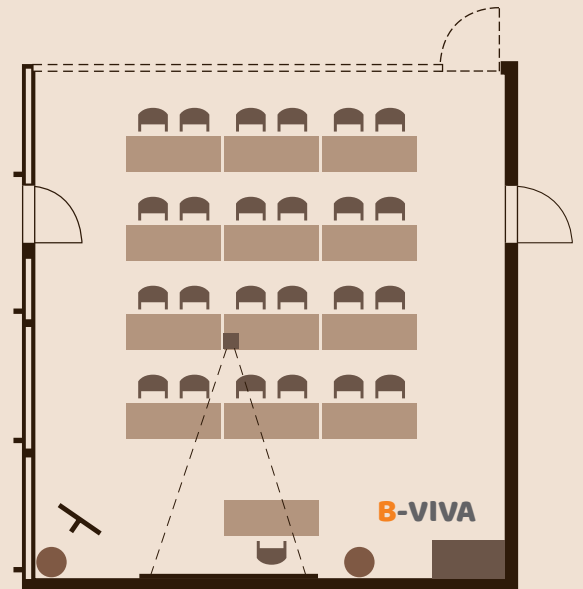

## SEMINAR(T)RÄUME

**AUSSTATTUNG DER SEMINARRÄUME**  
(In allen Pauschalen und Raumieten kostenlos enthalten)

- Multimedia-Ausstattung
- Blöcke und Stifte
- Multiscreens
- 4K Beamer mit 5.000 Lumen mit HDMI Anschluss
- Flipcharts
- Pinnwände
- Leinwand
- Breitband LAN-Internetanschluss
- Breitband Wireless-LAN im gesamten Hotel
- Telefonanschluss
- Funk-Mikrofon

## BESTUHLUNGSARTEN UND KAPAZITÄTSANGABEN

Raum	Größe	U-Form	Block	Schulbank	Sesselkreis	Kino
<b>A-VIVA</b>	144 m <sup>2</sup>	40	42	56	50	120
<b>B-VIVA</b>	66 m <sup>2</sup>	22	26	30	22	60
<b>C-VIVA</b>	60 m <sup>2</sup>	16	26	30	20	50
<b>D-VIVA</b>	26 m <sup>2</sup>	6	8	5	8	10
<b>E-VIVA</b>	24 m <sup>2</sup>	6	8	5	8	10
<b>F-VIVA</b>	62 m <sup>2</sup>	20	22	25	22	48
<b>G-VIVA</b>	44 m <sup>2</sup>	12	16	16	16	32

### A-VIVA

- Größe: 144 m<sup>2</sup>
- U-Form: 40 Personen
- Block: 42 Personen
- Schulbank: 56 Personen
- Sesselkreis : 50 Personen
- Kino: 120 Personen

### B-VIVA

- Größe: 66 m<sup>2</sup>
- U-Form: 22 Personen
- Block: 26 Personen
- Schulbank: 32 Personen
- Sesselkreis : 25 Personen
- Kino: 60 Personen