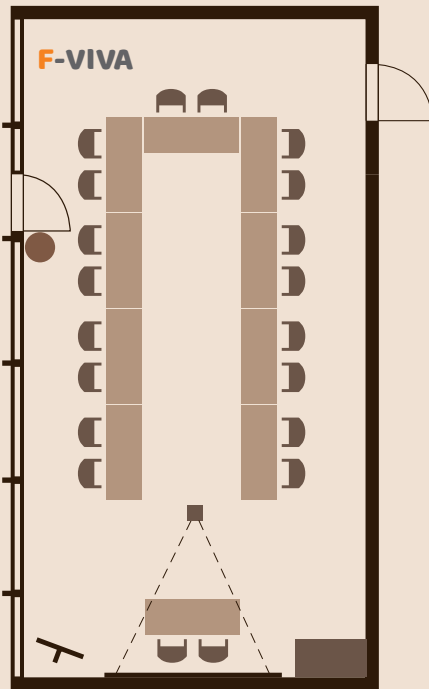

### B-VIVA

- Größe: 66 m<sup>2</sup>
- U-Form: 22 Personen
- Block: 26 Personen
- Schulbank: 32 Personen
- Sesselkreis : 25 Personen
- Kino: 60 Personen

### C-VIVA

- Größe: 60 m<sup>2</sup>
- U-Form: 20 Personen
- Block: 26 Personen
- Schulbank: 30 Personen
- Sesselkreis : 22 Personen
- Kino: 50 Personen

### D-VIVA

- Größe: 26 m<sup>2</sup>
- U-Form: 6 Personen
- Block: 8 Personen
- Schulbank: 5 Personen
- Sesselkreis: 8 Personen
- Kino: 10 Personen

### E-VIVA

- Größe: 24 m<sup>2</sup>
- U-Form: 6 Personen
- Block: 8 Personen
- Schulbank: 5 Personen
- Sesselkreis: 8 Personen
- Kino: 10 Personen