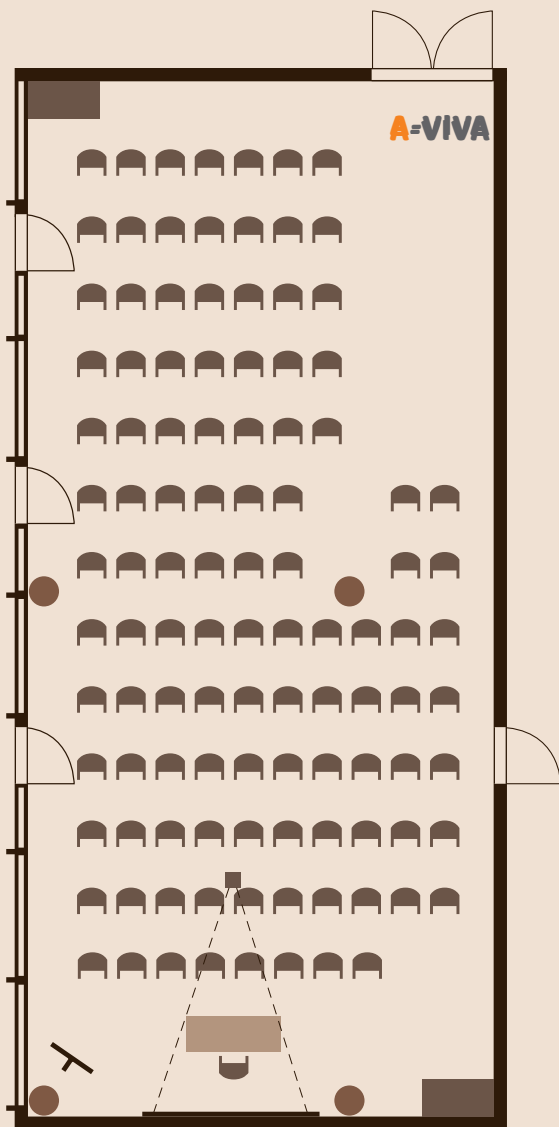

## SEMINAR(T)RÄUME

**AUSSTATTUNG DER SEMINARRÄUME**  
(In allen Pauschalen und Raumieten kostenlos enthalten)

- Multimedia-Ausstattung
- Blöcke und Stifte
- Multiscreens
- 4K Beamer mit 5.000 Lumen mit HDMI Anschluss
- Flipcharts
- Pinnwände
- Leinwand
- Breitband LAN-Internetanschluss
- Breitband Wireless-LAN im gesamten Hotel
- Telefonanschluss
- Funk-Mikrofon

## BESTUHLUNGSARTEN UND KAPAZITÄTSANGABEN

Raum	Größe	U-Form	Block	Schulbank	Sesselkreis	Kino
<b>A-VIVA</b>	144 m <sup>2</sup>	40	42	56	50	120
<b>B-VIVA</b>	66 m <sup>2</sup>	22	26	30	22	60
<b>C-VIVA</b>	60 m <sup>2</sup>	16	26	30	20	50
<b>D-VIVA</b>	26 m <sup>2</sup>	6	8	5	8	10
<b>E-VIVA</b>	24 m <sup>2</sup>	6	8	5	8	10
<b>F-VIVA</b>	62 m <sup>2</sup>	20	22	25	22	48
<b>G-VIVA</b>	44 m <sup>2</sup>	12	16	16	16	32

### A-VIVA

- Größe: 144 m<sup>2</sup>
- U-Form: 40 Personen
- Block: 42 Personen
- Schulbank: 56 Personen
- Sesselkreis : 50 Personen
- Kino: 120 Personen

### B-VIVA

- Größe: 66 m<sup>2</sup>
- U-Form: 22 Personen
- Block: 26 Personen
- Schulbank: 32 Personen
- Sesselkreis : 25 Personen
- Kino: 60 Personen