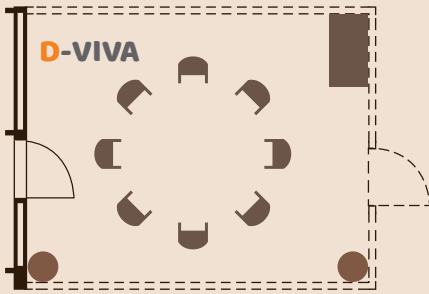

## BESTUHLUNGSARTEN UND KAPAZITÄTSANGABEN

Raum	Größe	U-Form	Block	Schulbank	Sesselkreis	Kino
<b>A-VIVA</b>	144 m <sup>2</sup>	40	42	56	50	120
<b>B-VIVA</b>	66 m <sup>2</sup>	22	26	30	22	60
<b>C-VIVA</b>	60 m <sup>2</sup>	16	26	30	20	50
<b>D-VIVA</b>	26 m <sup>2</sup>	6	8	5	8	10
<b>E-VIVA</b>	24 m <sup>2</sup>	6	8	5	8	10
<b>F-VIVA</b>	62 m <sup>2</sup>	20	22	25	22	48
<b>G-VIVA</b>	44 m <sup>2</sup>	12	16	16	16	32

### A-VIVA

- Größe: 144 m<sup>2</sup>
- U-Form: 40 Personen
- Block: 42 Personen
- Schulbank: 56 Personen
- Sesselkreis : 50 Personen
- Kino: 120 Personen

### B-VIVA

- Größe: 66 m<sup>2</sup>
- U-Form: 22 Personen
- Block: 26 Personen
- Schulbank: 32 Personen
- Sesselkreis : 25 Personen
- Kino: 60 Personen

### D-VIVA

- Größe: 26 m<sup>2</sup>
- U-Form: 6 Personen
- Block: 8 Personen
- Schulbank: 5 Personen
- Sesselkreis: 8 Personen
- Kino: 10 Personen