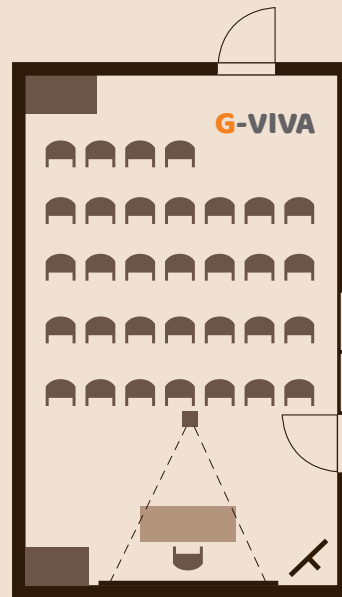

G-VIVA

- Größe: 44 m²
- U-Form: 14 Personen
- Block: 16 Personen
- Schulbank: 16 Personen
- Sesselkreis: 16 Personen
- Kino: 32 Personen